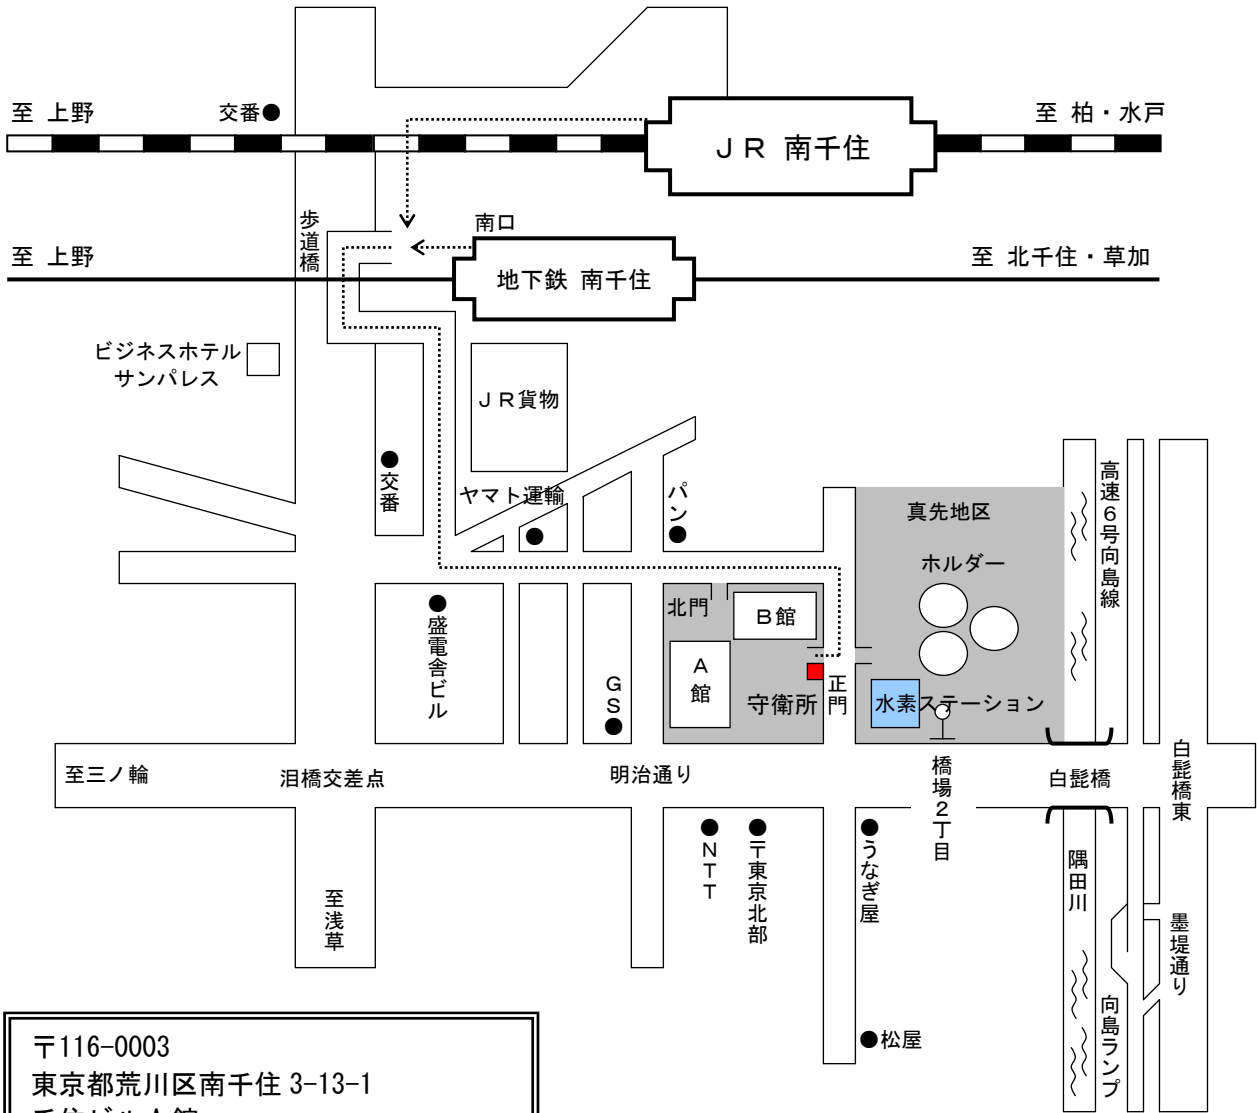

# 東京ガス 千住事業所

## 〔ご案内図〕

J R常磐線 南千住駅下車 徒歩14分  
営団日比谷線 南千住駅南口下車 徒歩12分

〒116-0003  
東京都荒川区南千住 3-13-1  
千住ビルA館

東武浅草駅・地下鉄銀座線浅草駅  
松屋デパート前からタクシー乗車 (7~8分)